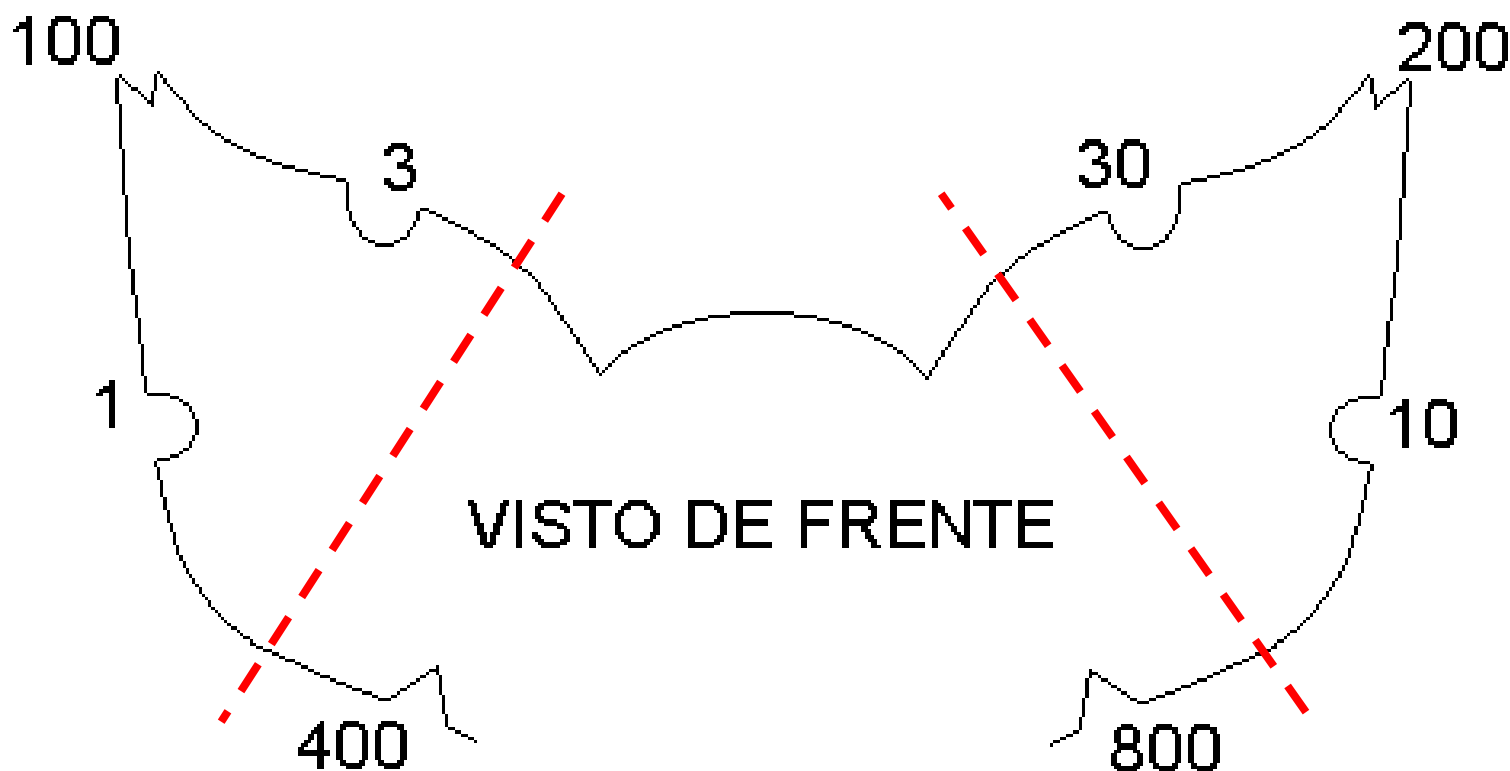

www.biribas.com.br

45. 3224-4440

Rua Golás, 1430 - Cascavel - Paraná

CEP: 85.813-070

Suínos Puros

LANDRACE - BP 300

LARGE WHITE - BP 330

DUROC - BP 350

PIETRAIN - BP 375

Suínos Híbridos

FÊMEAS HÍBRIDAS:

BP 400 BM 500

BP 410 BP 450

BP 420 BS 101

MACHOS HÍBRIDOS:

BM 500 MS 115

BP 450 BS 101

" Genética que faz a diferença "

Observações:

- Os piques 3 e 30 podem ser usados 3 vezes;
- Os piques 1 e 10 podem ser usados 2 vezes;
- Os piques 100-200-400-800 podem ser usados 1 vez;
- Os piques 400-800 estão em 1/3 da orelha, de baixo para cima.